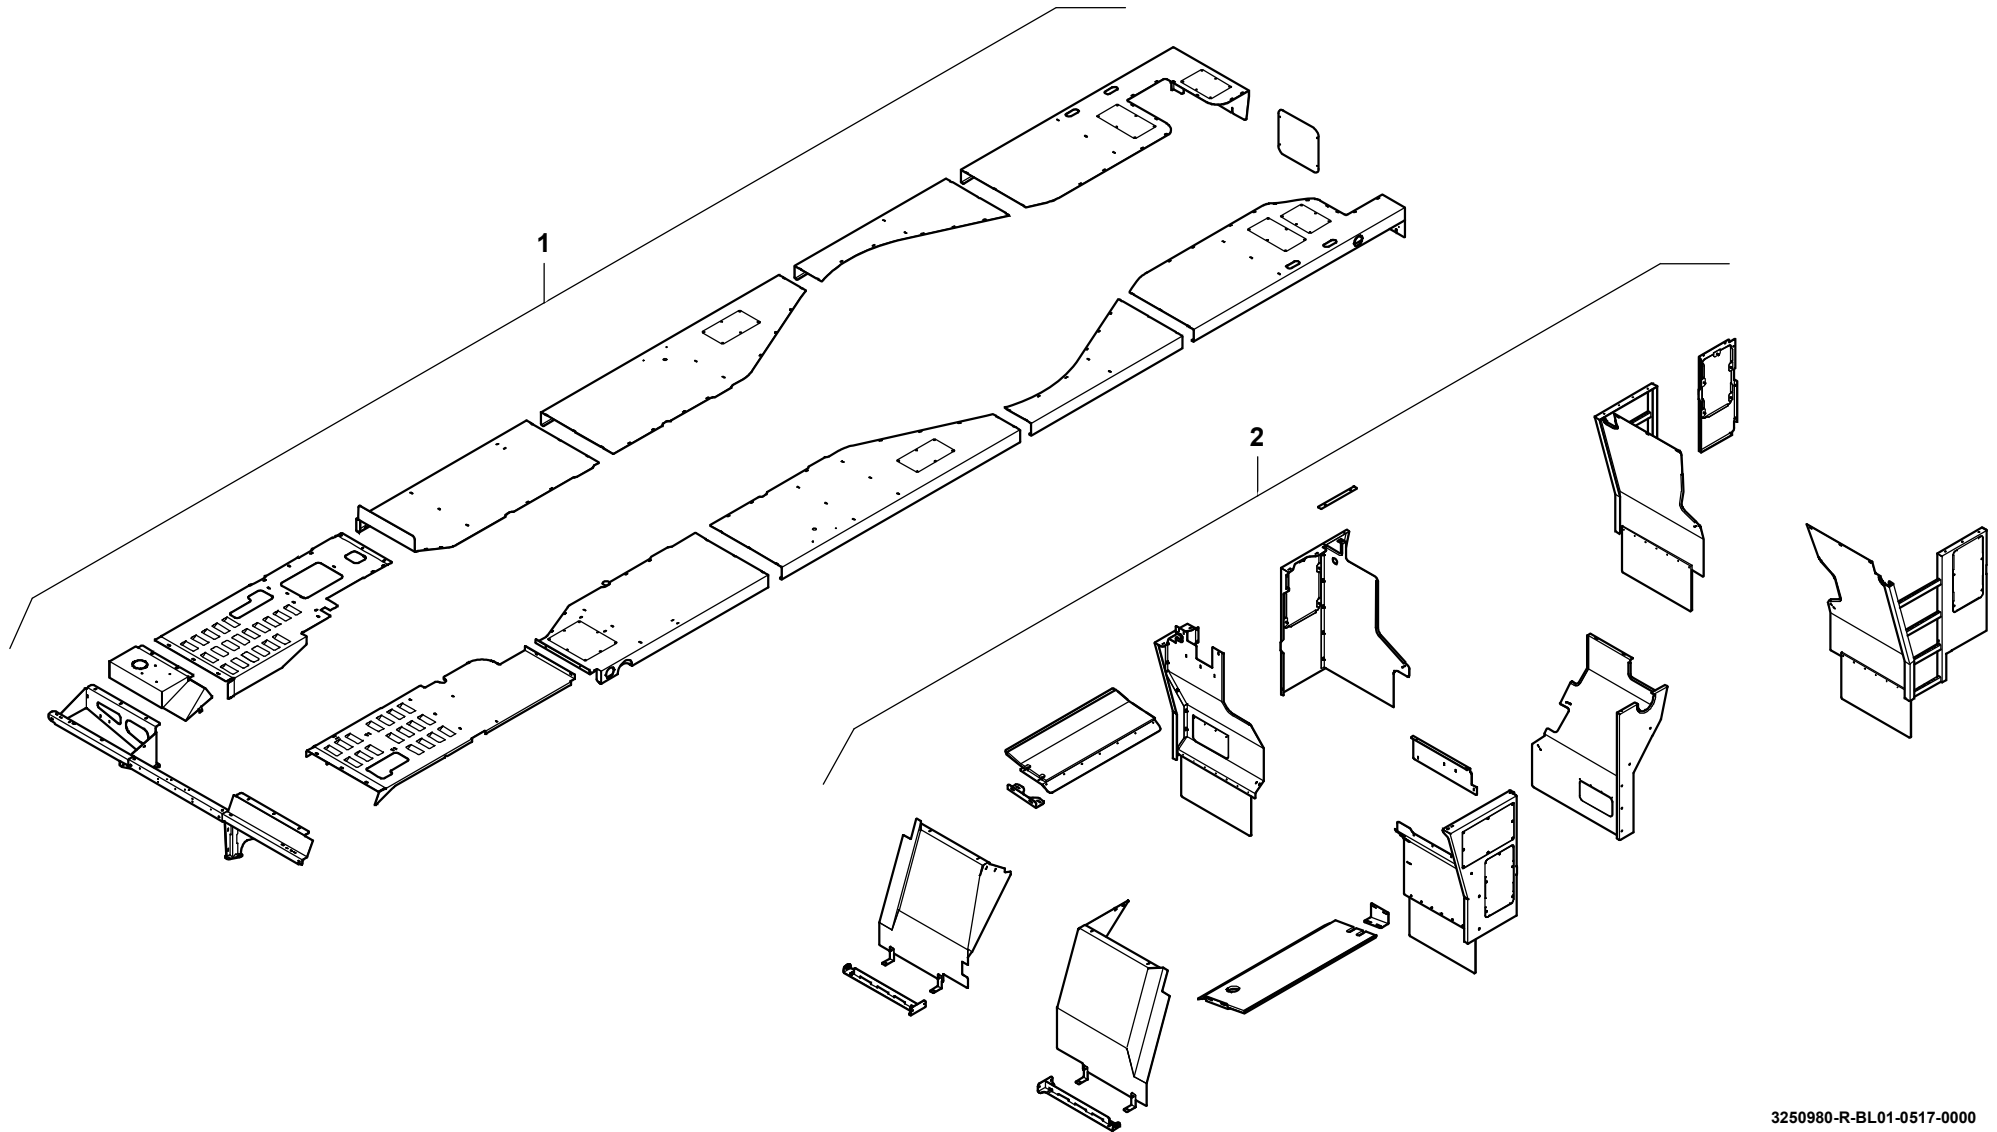

GROVEABDECKUNG
COVERBILDTADEL
PICTORIAL DISPLAY

05.17

3250980-ETL R

1/3

**GMK 5250
BE 505
G 034**

GROVE

ABDECKUNG
COVER

BILDTAFEL
PICTORIAL DISPLAY

05.17

3250980-ETL R

2/3

GMK 5250
BE 505
G 034

GROVE

ABDECKUNG
COVER

BILDTAFEL
PICTORIAL DISPLAY

05.17

3250980-ETL R

3/3

**GMK 5250
BE 505
G 034**