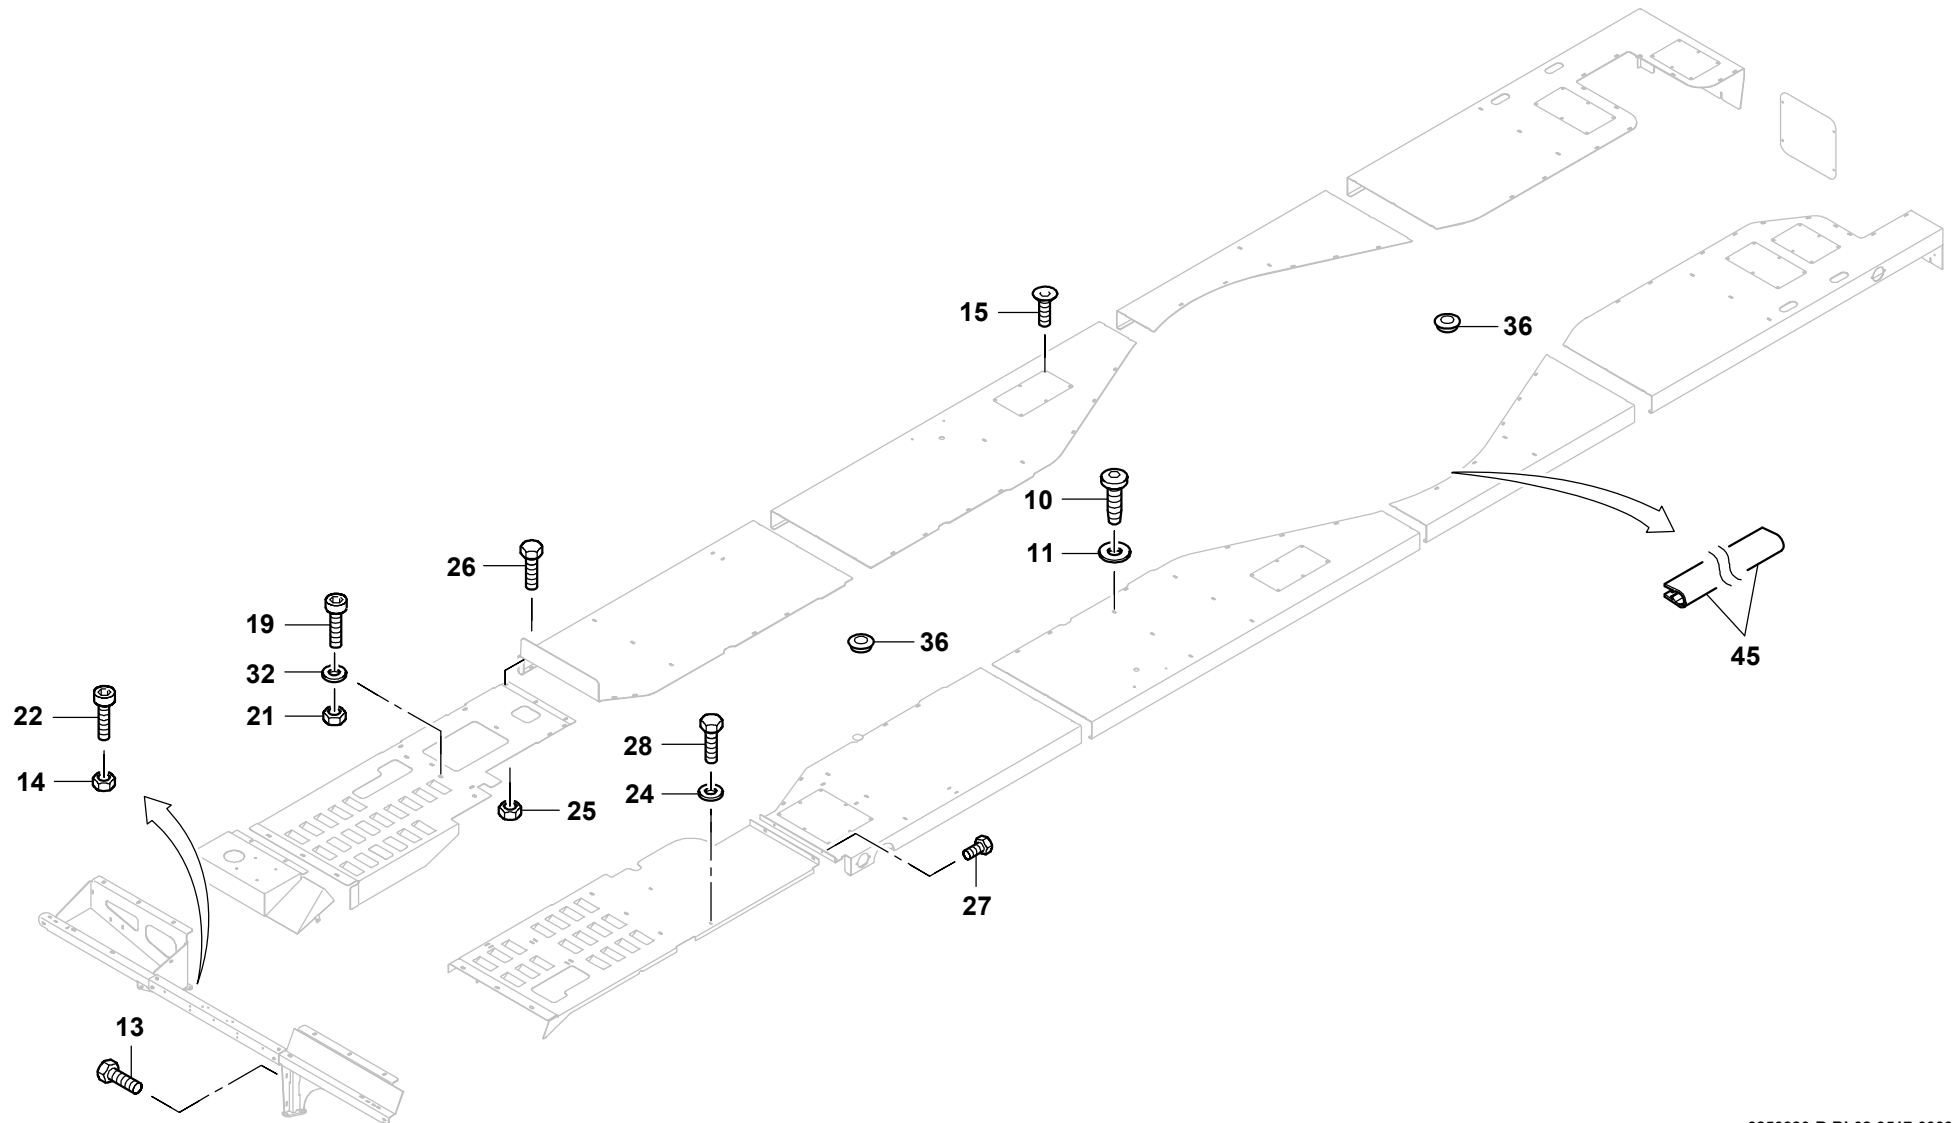

GROVEABDECKUNG
COVERBILDTADEL
PICTORIAL DISPLAY

05.17

3250980-ETL R

1/3

**GMK 5250
BE 505
G 034**

GROVE

ABDECKUNG
COVER

BILDTAFEL
PICTORIAL DISPLAY

05.17

3250980-ETL R

2/3

GMK 5250
BE 505
G 034

GROVE

ABDECKUNG
COVER

BILDTAFEL
PICTORIAL DISPLAY

05.17

3250980-ETL R

3/3

**GMK 5250
BE 505
G 034**